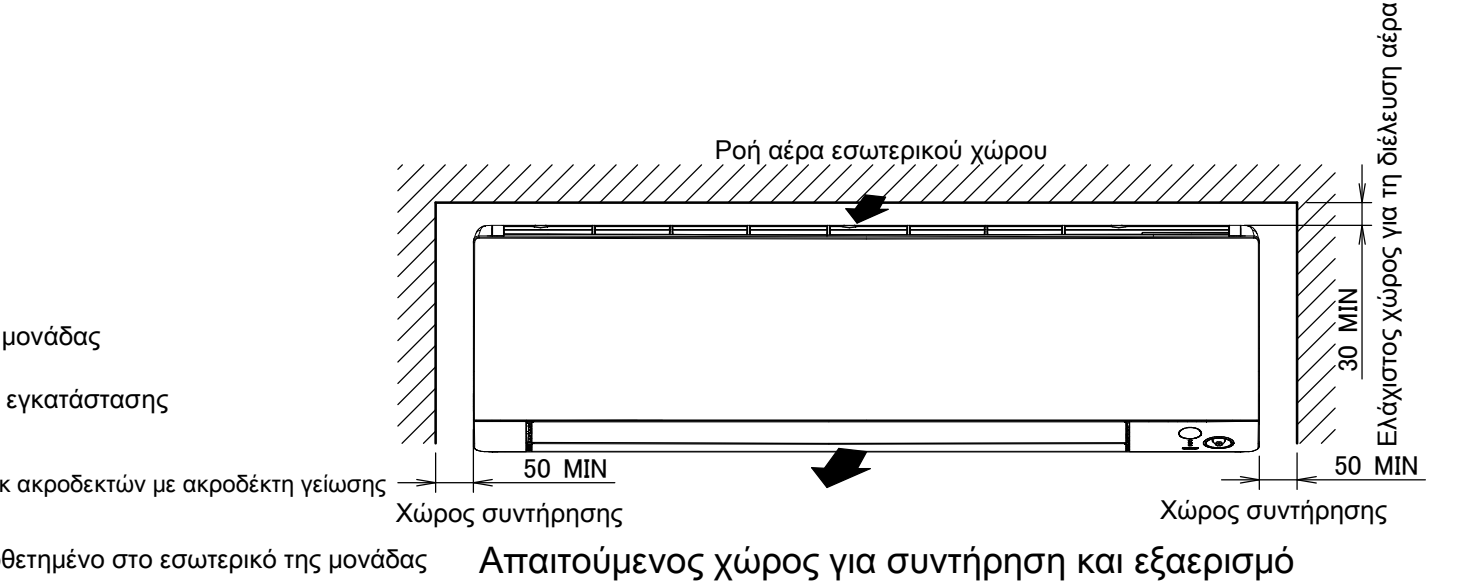

## Ασύρματο τηλεχειριστήριο (ARC466A33)

Τυπική θέση των οπών στον τοίχο

- Σημειώσεις
1. Ολικό πλάτος μονάδας
  2. Πλάτος της μονάδας στον τοίχο