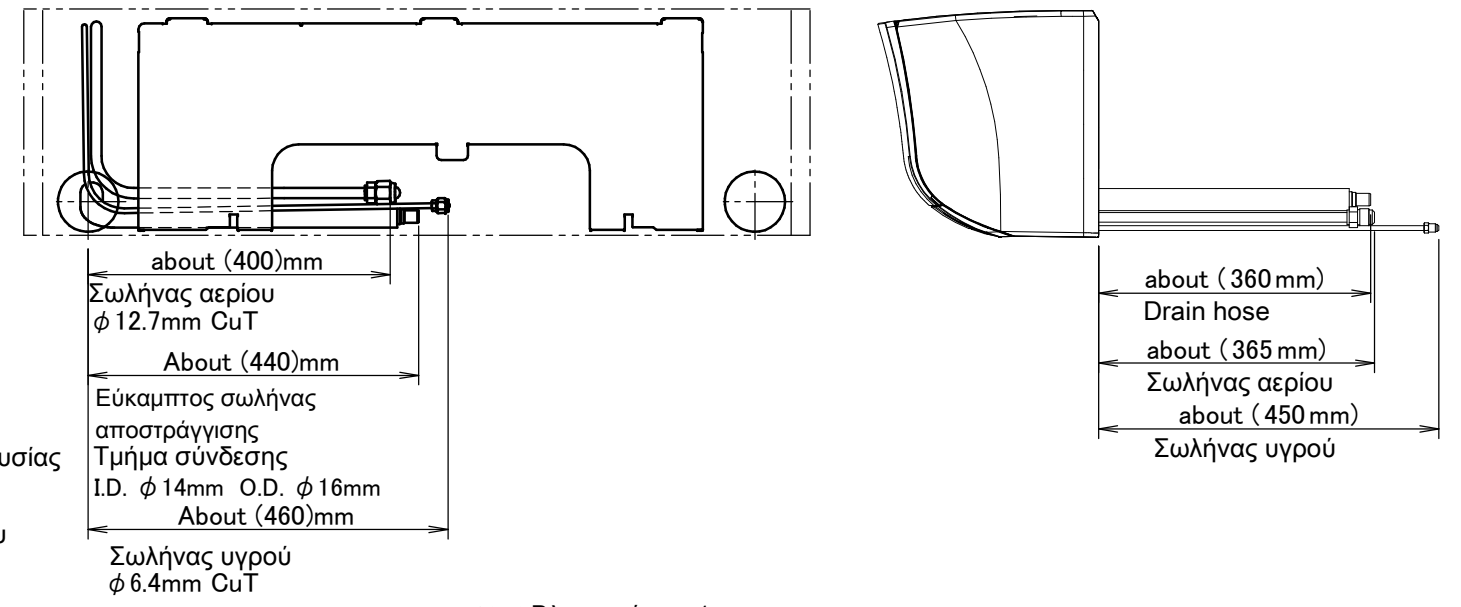

## Ασύρματο τηλεχειριστήριο (ARC466A33)

Τυπική θέση των οπών στον τοίχο

- Σημειώσεις
1. Ολικό πλάτος μονάδας
  2. Πλάτος της μονάδας στον τοίχο