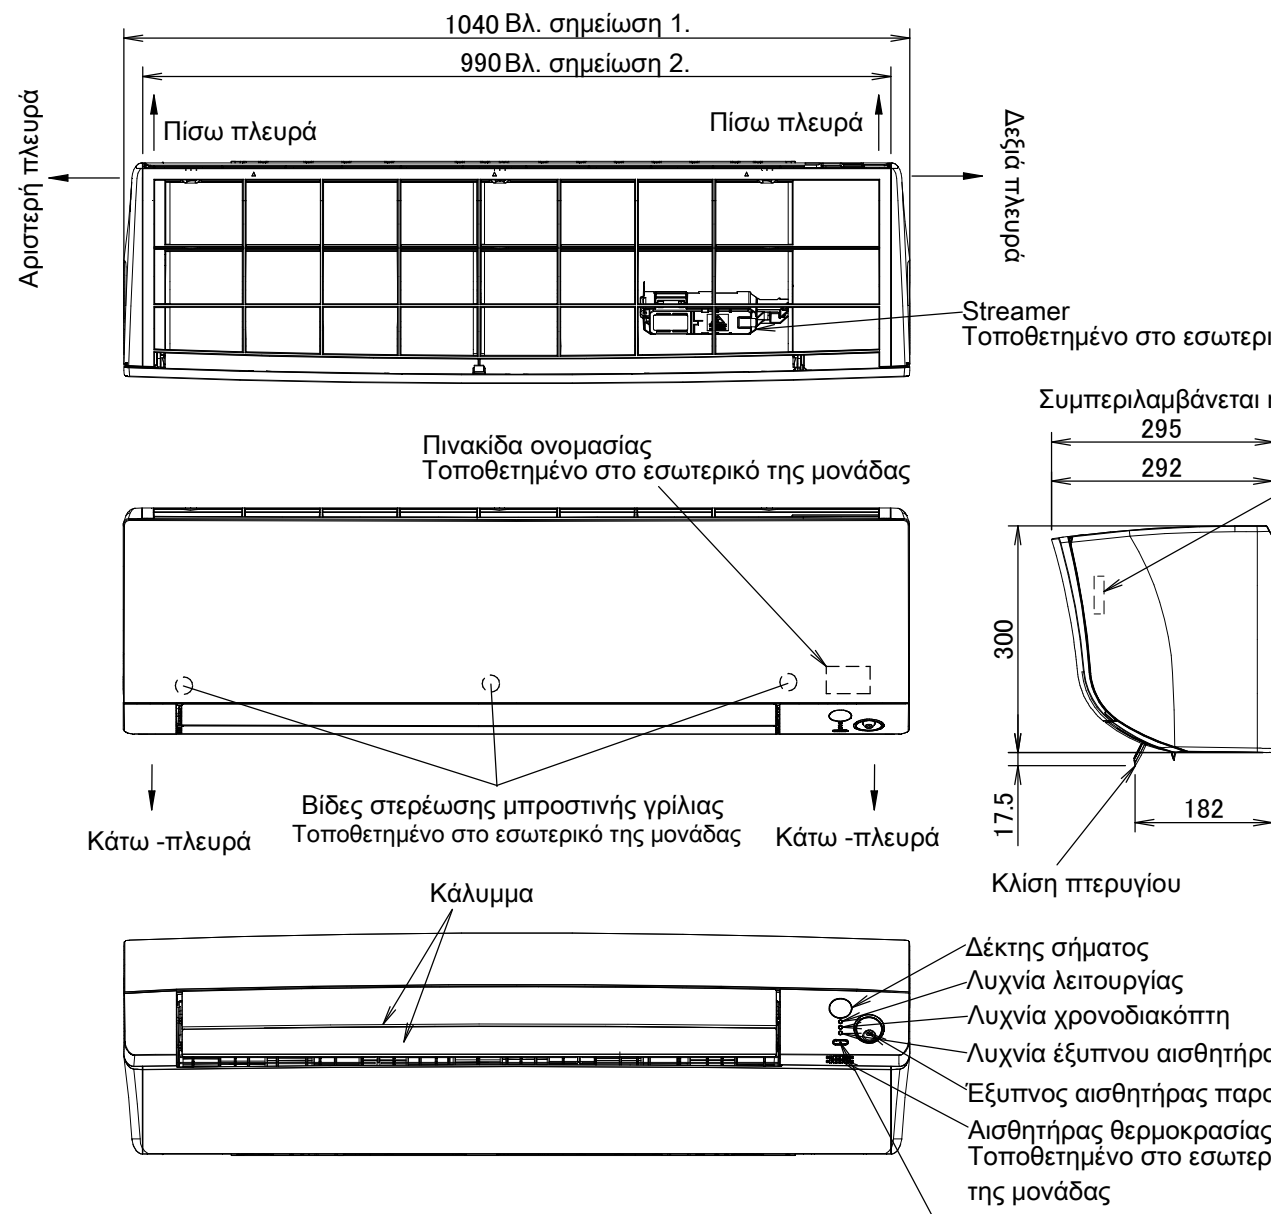

## Ασύρματο τηλεχειριστήριο (ARC466A33)

Τυπική θέση των οπών στον τοίχο

- Σημειώσεις
1. Ολικό πλάτος μονάδας
  2. Πλάτος της μονάδας στον τοίχο