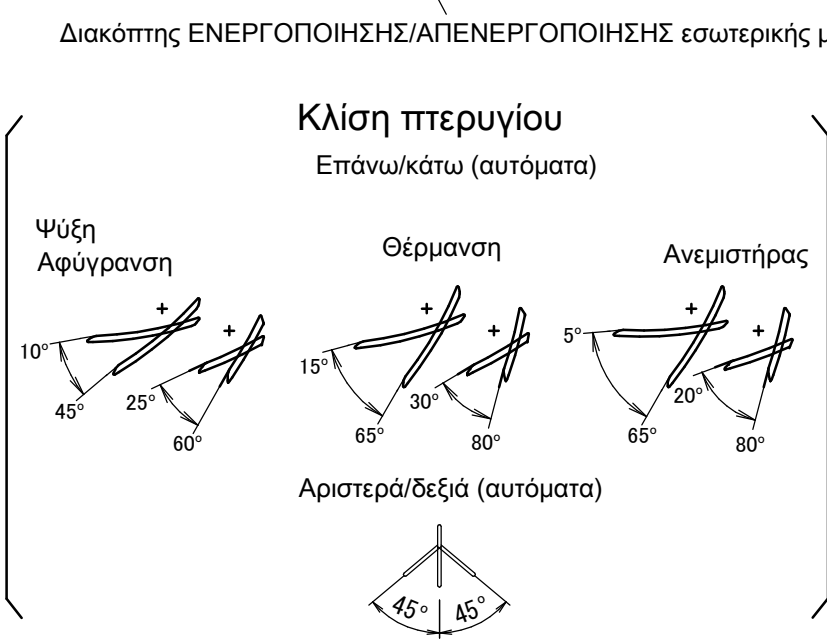

## Ασύρματο τηλεχειριστήριο (ARC466A33)

Τυπική θέση των οπών στον τοίχο

- Σημειώσεις
1. Ολικό πλάτος μονάδας
  2. Πλάτος της μονάδας στον τοίχο