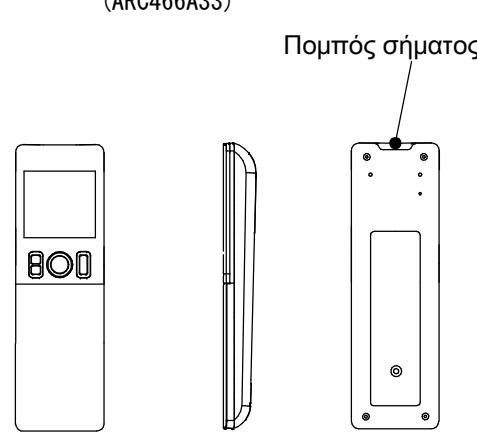

## Ασύρματο τηλεχειριστήριο (ARC466A33)

Τυπική θέση των οπών στον τοίχο

- Σημειώσεις
1. Ολικό πλάτος μονάδας
  2. Πλάτος της μονάδας στον τοίχο